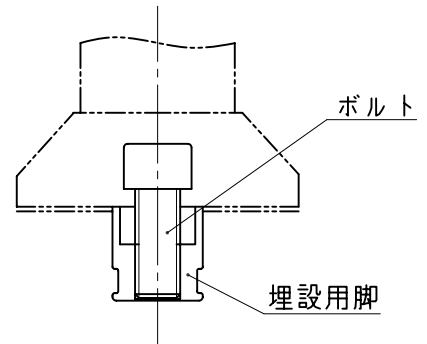

埋設用脚

埋設用脚セット図

NOK株式会社

品名 ガイドポストGCMOタイプ

型式

図面番号

色

GCMO-65-150-2R