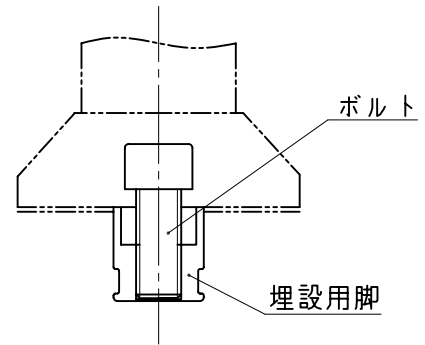

埋設用脚

埋設用脚セット図

NOK株式会社

品名      ガイドポストGCMOタイプ

型式

図面番号

色

GCMO-65-150-1R