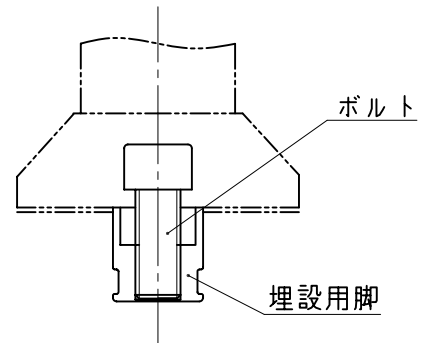

埋設用脚

埋設用脚セット図

NOK株式会社

品名 ガイドポストGCMCタイプ

型式

図面番号

色

GCMC-80-150-3R