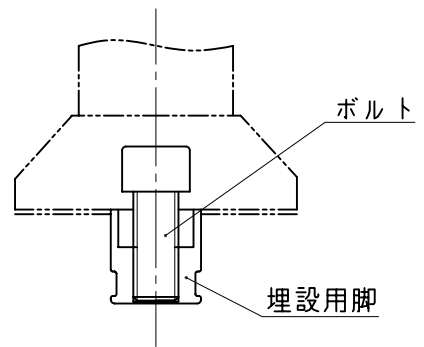

埋設用脚

埋設用脚セット図

NOK株式会社

品名      ガイドポストGCMCタイプ

型式

図面番号

色

GCMC-80-150-2R