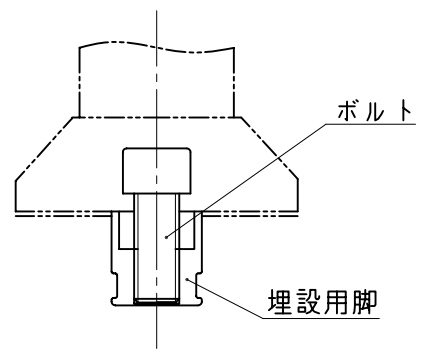

埋設用脚

埋設用脚セット図

NOK株式会社

品名	ガイドポストGCMCタイプ		
型式	図面番号	色	
GCMC-65-150-3R	FP0442C0	橙	
GCMC-65-150-3M	FP0442C2	緑	