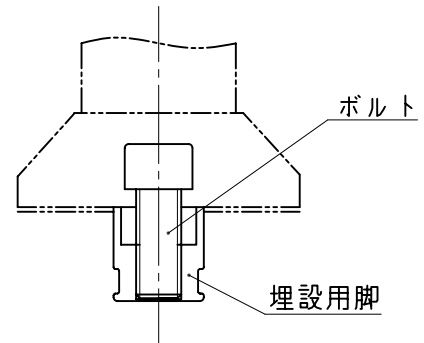

埋設用脚

埋設用脚セット図

NOK株式会社

品名 ガイドポストGCMCタイプ

型式

図面番号

色

GCMC-65-150-2R