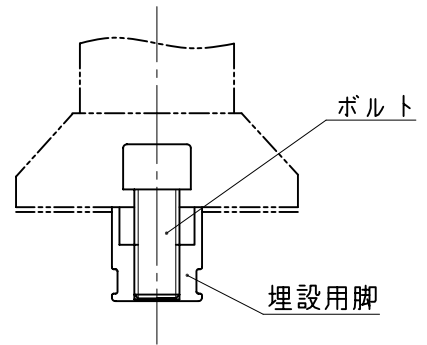

埋設用脚

埋設用脚セット図

NOK株式会社

品名 ガイドポストGCMCタイプ

型式

図面番号

色

GCMC-65-150-1R