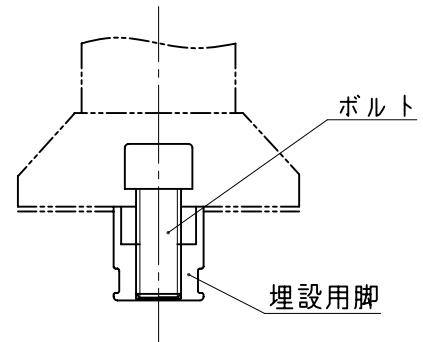

埋設用脚

埋設用脚セット図

NOK株式会社

品名	ガイドポストGCタイプ (着脱1本脚)		
型式	図面番号	色	
GC-65-150-R	FP0412C0	橙	
GC-65-150-M	FP0412C2	緑	