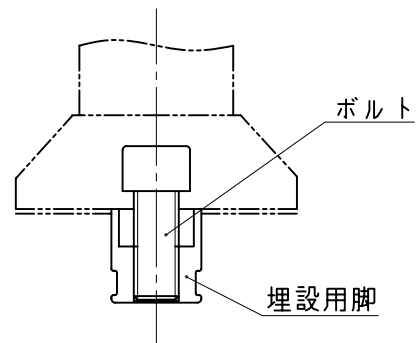

埋設用脚

埋設用脚セット図

NOK株式会社

品名	ガイドポストGCタイプ(着脱1本脚)		
型式	図面番号	色	
GC-40-150-R	FP0411C0	橙	
GC-40-150-M	FP0411C2	緑	