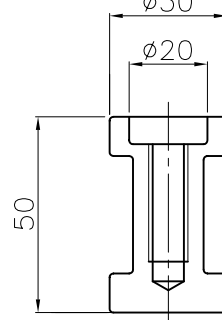

ワッシャ

スプリングワッシャ

埋設用脚

ボルト

NOK株式会社

品名      ガイドポストGBMCタイプ

型式

図面番号

色

GBMC-80-150-3R

FP0443B0

橙

GBMC-80-150-3M

FP0443B2

緑