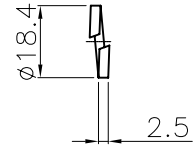

ワッシャ

スプリングワッシャ

埋設用脚

ボルト

NOK株式会社

品名      ガイドポストGBMCタイプ

型式

図面番号