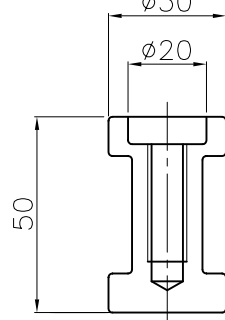

ワッシャ

スプリングワッシャ

埋設用脚

ボルト

NOK株式会社

品名      ガイドポストGBMCタイプ

型式

図面番号