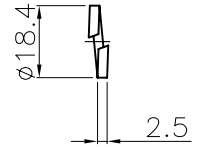

ワッシャ

スプリングワッシャ

埋設用脚

ボルト

NOK株式会社

品名      ガイドポストGBMCタイプ

型式

図面番号