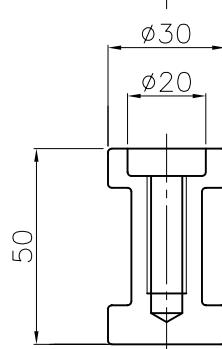

ワッシャ

スプリングワッシャ

埋設用脚

ボルト

NOK株式会社

品名 | ガイドポストGBタイプ (着脱3本脚)

型式

図面番号