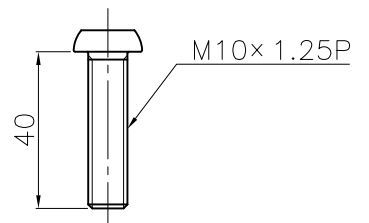

ワッシャ

スプリングワッシャ

埋設用脚

ボルト

NOK株式会社

品名 | ガイドポストGBタイプ (着脱3本脚)

型式

図面番号