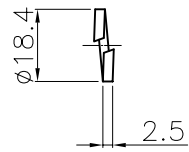

ワッシャ

スプリングワッシャ

埋設用脚

ボルト

NOK株式会社

品名 | ガイドポストGBタイプ (着脱3本脚)

型式

図面番号