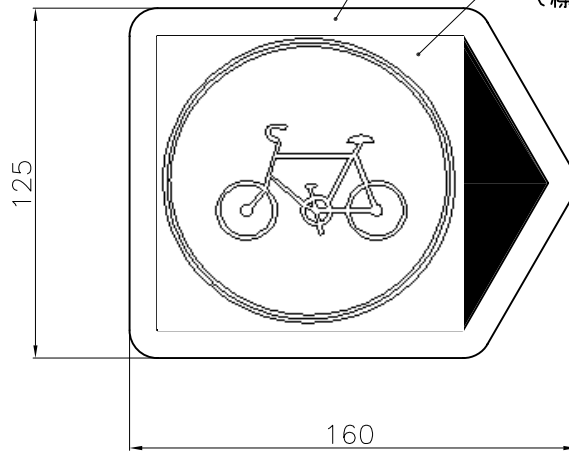

サインボード (黒)

ピクトサイン付反射シート (白)
(標識部及び矢印部: 青色)

組ネジ

延長用組ネジ

NOK株式会社

品名	サインボード (自転車専用右向き)		
型式	図面番号	色	
RSB-CR	FP60055-A0A	図示	