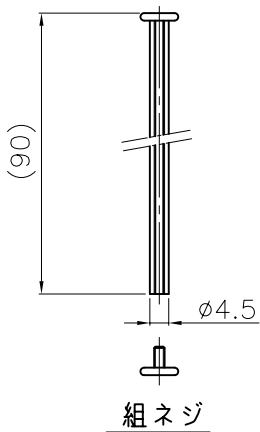

サインボード (黒)

ピクトサイン付反射シート (白)
(標識部及び矢印部: 青色)

組ネジ

延長用組ネジ

NOK株式会社

品名	サインボード (自転車専用右向き)		
型式	図面番号	色	
RSB-CR	FP60055-A0A	図示	