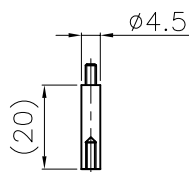

サインボード (黒)

ピクトサイン付反射シート (白)
(標識部及び矢印部: 青色)

組ネジ

延長用組ネジ

NOK株式会社

品名	サインボード (自転車専用右向き)		
型式	図面番号	色	
RSB-CR	FP60055-A0A	図示	