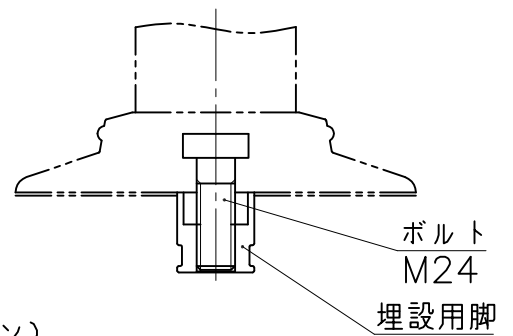

埋設用脚

A部詳細断面図

埋設用脚セット図

NOK株式会社

品名	ポストコーンPLタイプ		
型式	図面番号	色	
PL-65-250-R	FP0062A0	橙	
PL-65-250-M	FP0062A2	緑	