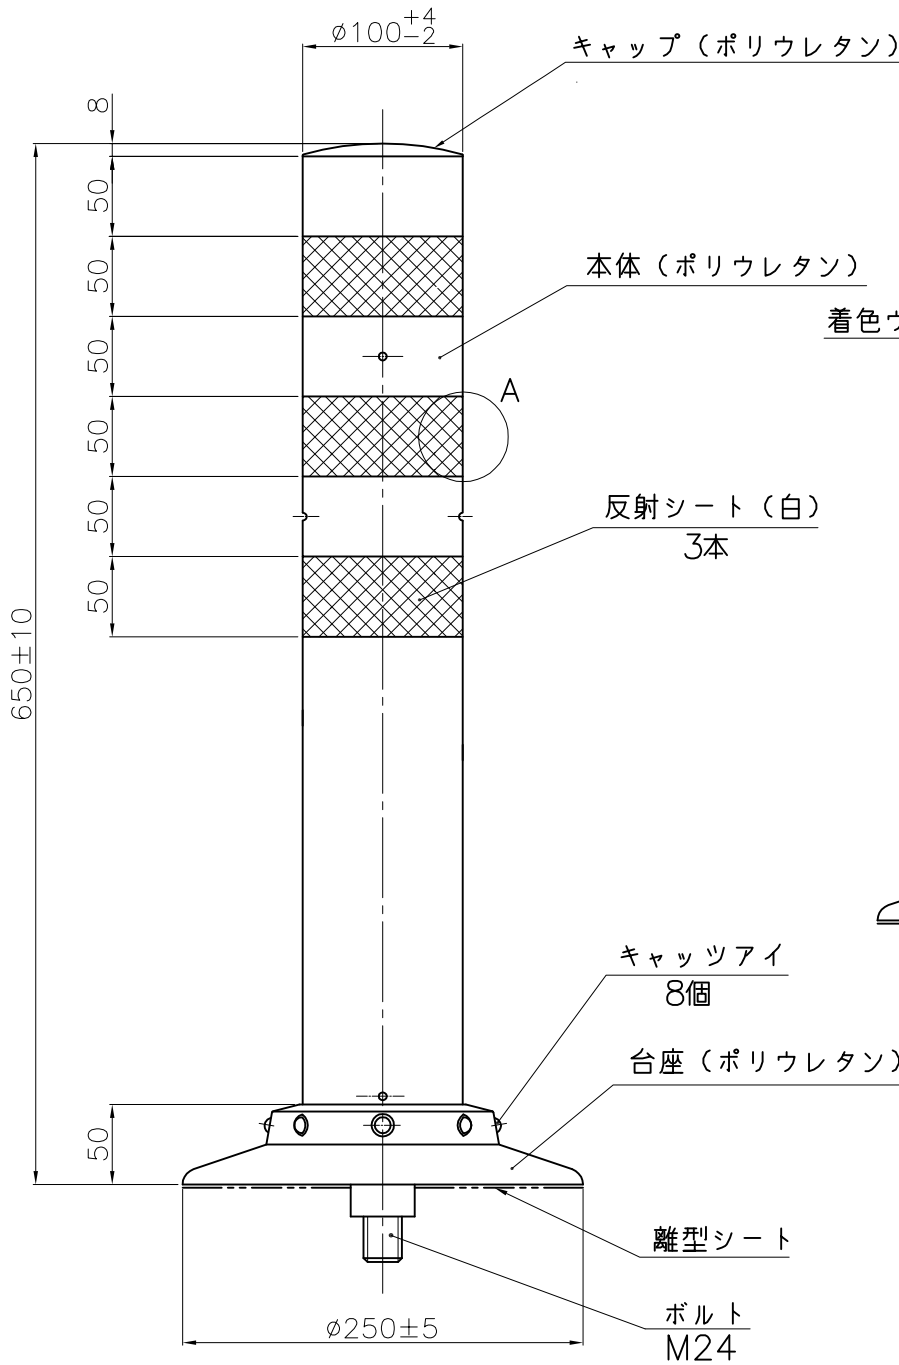

埋設用脚

A部詳細断面図

埋設用脚セット図

NOK株式会社

品名	ポストコーンPLタイプ		
型式	図面番号	色	
PL-65-250-R	FP0062A0	橙	
PL-65-250-M	FP0062A2	緑	