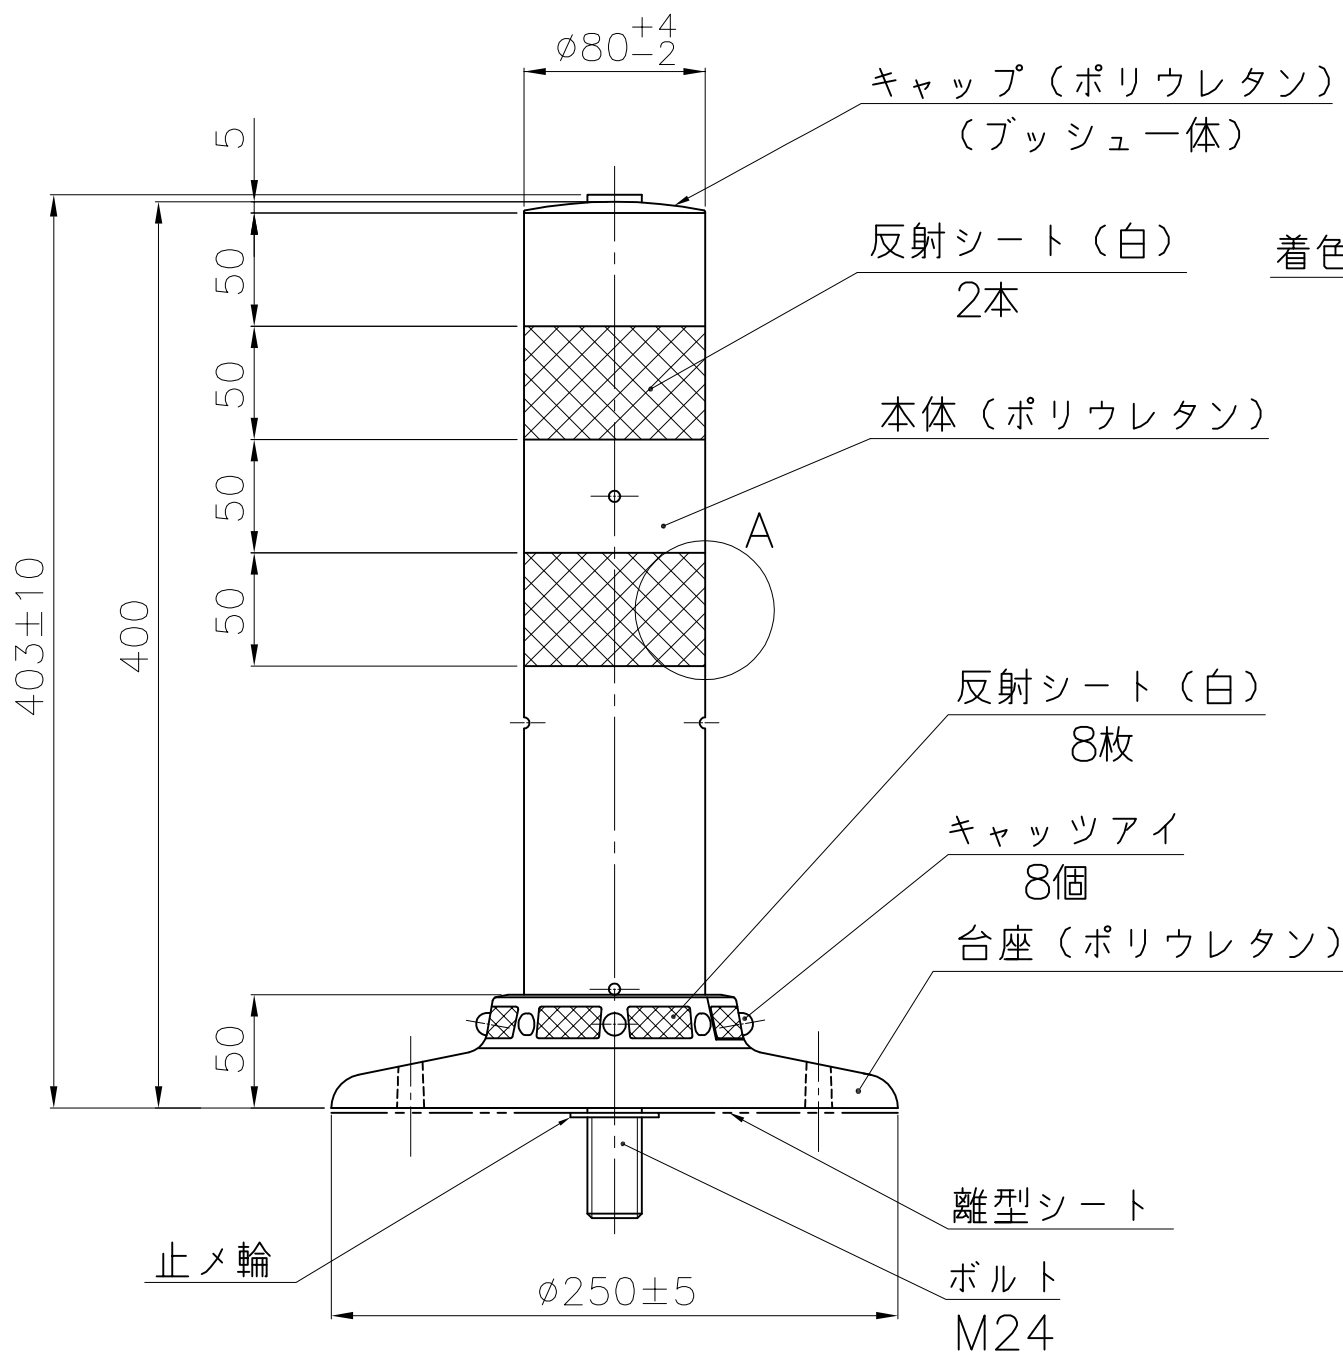

埋設用脚

A部詳細断面図

埋設用脚セット図

NOK株式会社

品名 | ポストコーンPCTタイプ

型式

図面番号

色

PCT-40-250-R

FP1431G0

橙

PCT-40-250-M

FP1431G2

緑