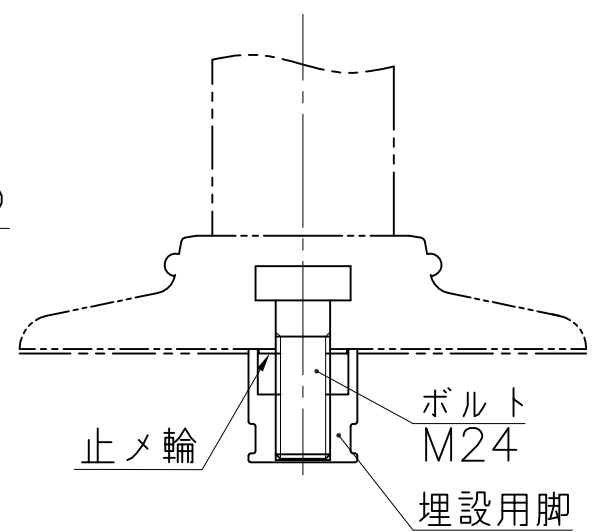

埋設用脚

A部詳細断面図

埋設用脚セット図

NOK株式会社

品名 | ポストコーンPCTタイプ

型式

図面番号

色