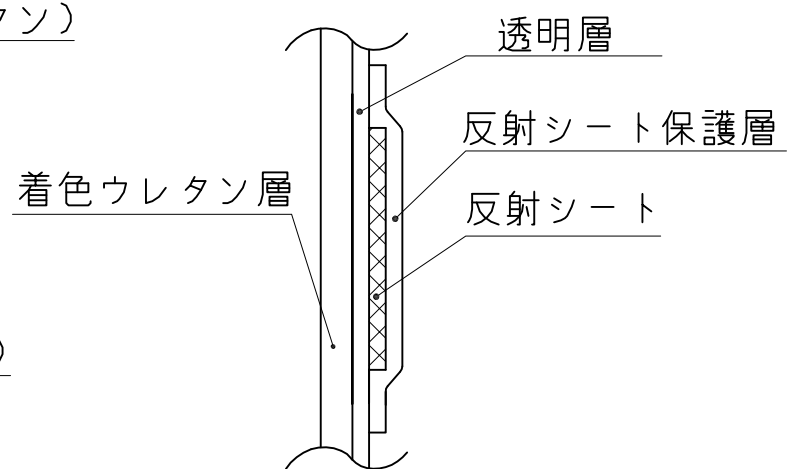

埋設用脚

A部詳細断面図

埋設用脚セット図

NOK株式会社

品名 | ポストコーンPCTタイプ

型式

図面番号

色