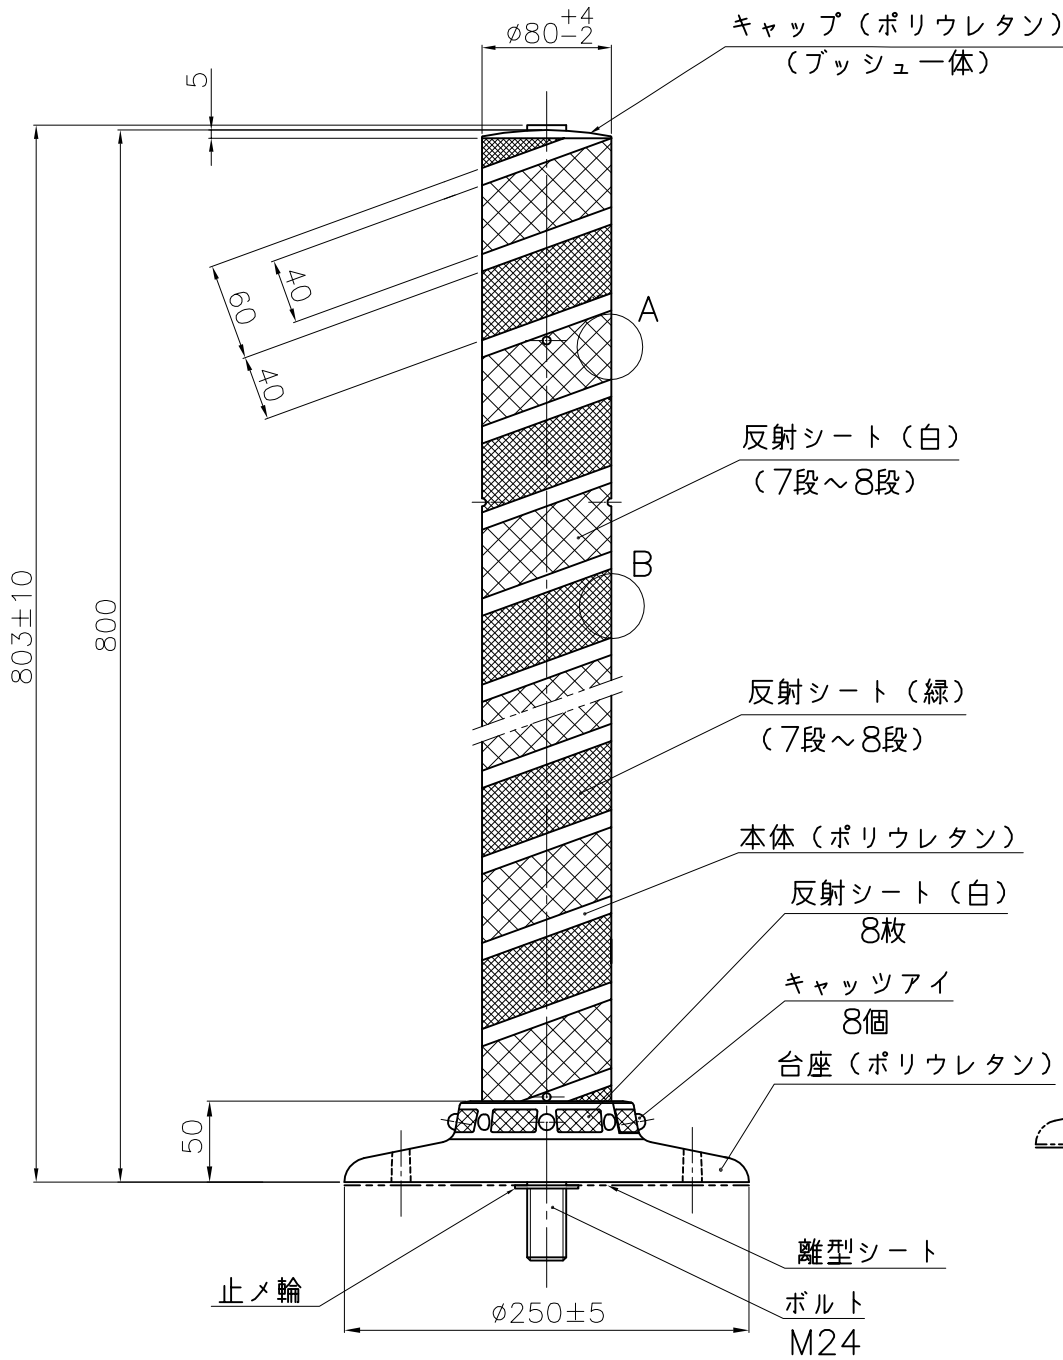

埋設用脚

A部詳細図

B部詳細図

埋設用脚セット図

NOK株式会社

| | | | |
|----|---------------|------|----------|
| 品名 | ポストコーンLCTRタイプ | | |
| 型式 | LCTR-80-250-M | 図面番号 | FP1433E2 |
| | | 色 | 緑 |