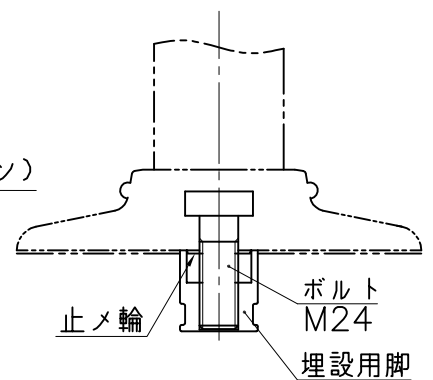

埋設用脚

A部詳細図

B部詳細図

埋設用脚セット図

NOK株式会社

| | | | |
|----|---------------|------|----------|
| 品名 | ポストコーンLCTRタイプ | | |
| 型式 | LCTR-80-250-M | 図面番号 | FP1433E2 |
| | | 色 | 緑 |