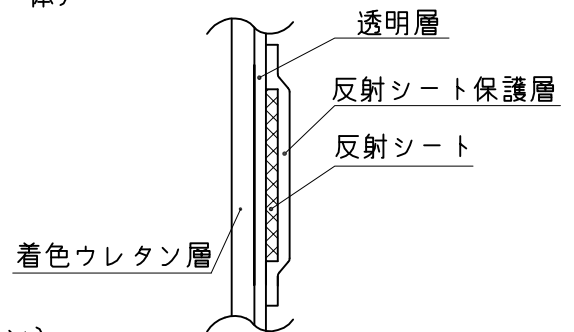

ワッシャ

スプリングワッシャ

P.C.D 200

埋設用脚

ボルト  
(M10X1.25P)

キャップ (ポリウレタン:ダークブラウン)  
(ブッシュー体)

反射シート (白)  
2本

本体 (ポリウレタン)

反射シート (白)  
8枚

キャッツアイ  
8個

台座 (ポリウレタン:ダークブラウン)

A部詳細断面図

NOK株式会社

品名	景観配慮色ポストコーンPBTタイプ		
型式	図面番号	本体色	
PBT-40-250-DB	FP0001L0	ダークブラウン	
PBT-40-250-DG	FP0001L1	ダークグレー	
PBT-40-250-GB	FP0001L2	グレーベージュ	