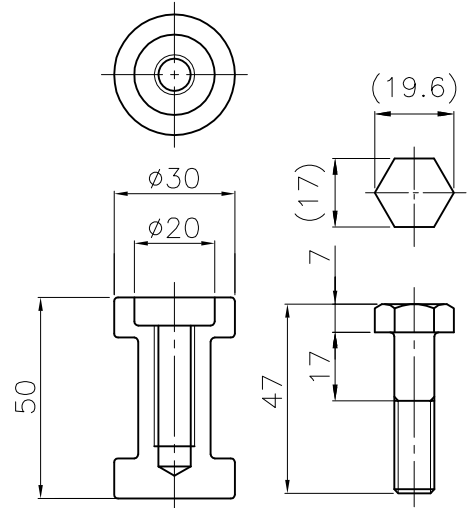

ワッシャ

スプリングワッシャ

P.C.D 200

埋設用脚

ボルト  
(M10X1.25P)

キャップ (ポリウレタン:ダークブラウン)  
(ブッシュー体)

反射シート (白)  
2本

本体 (ポリウレタン)

反射シート (白)  
8枚

キャッツアイ  
8個

台座 (ポリウレタン:ダークブラウン)

A部詳細断面図

NOK株式会社

品名	景観配慮色ポストコーンPBTタイプ		
型式	図面番号	本体色	
PBT-40-250-DB	FP0001L0	ダークブラウン	
PBT-40-250-DG	FP0001L1	ダークグレー	
PBT-40-250-GB	FP0001L2	グレーベージュ	