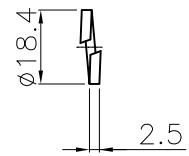

ワッシャ

スプリングワッシャ

P.C.D 200

埋設用脚

ボルト  
(M10X1.25P)

キャップ (ポリウレタン:ダークブラウン)  
(ブッシュー体)

反射シート (白)  
2本

本体 (ポリウレタン)

反射シート (白)  
8枚

キャッツアイ  
8個

台座 (ポリウレタン:ダークブラウン)

A部詳細断面図

NOK株式会社

品名	景観配慮色ポストコーンPBTタイプ		
型式	図面番号	本体色	
PBT-40-250-DB	FP0001L0	ダークブラウン	
PBT-40-250-DG	FP0001L1	ダークグレー	
PBT-40-250-GB	FP0001L2	グレーベージュ	