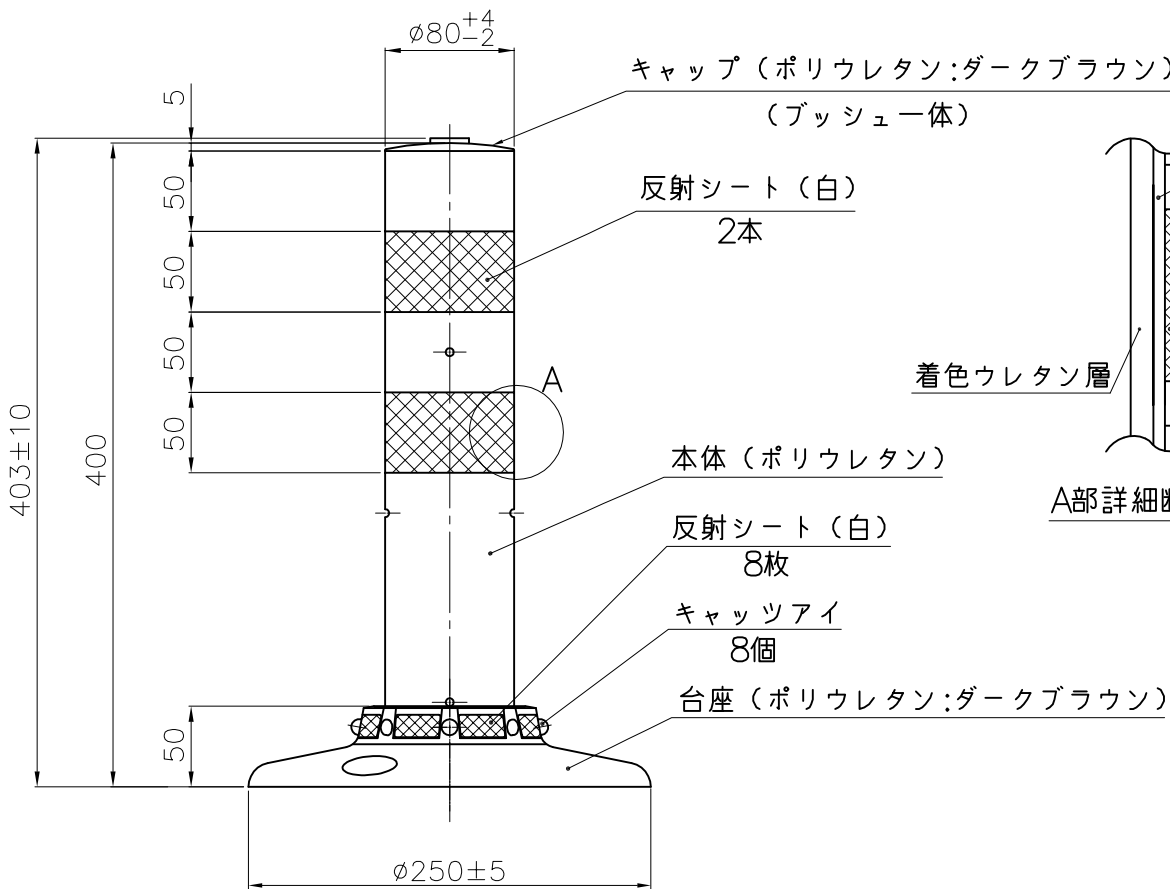

ワッシャ

スプリングワッシャ

P.C.D 200

埋設用脚

ボルト  
(M10X1.25P)

キャップ (ポリウレタン:ダークブラウン)  
(ブッシュー体)

反射シート (白)  
2本

本体 (ポリウレタン)

反射シート (白)  
8枚

キャッツアイ  
8個

台座 (ポリウレタン:ダークブラウン)

A部詳細断面図

NOK株式会社

品名	景観配慮色ポストコーンPBTタイプ		
型式	図面番号	本体色	
PBT-40-250-DB	FP0001L0	ダークブラウン	
PBT-40-250-DG	FP0001L1	ダークグレー	
PBT-40-250-GB	FP0001L2	グレーベージュ	